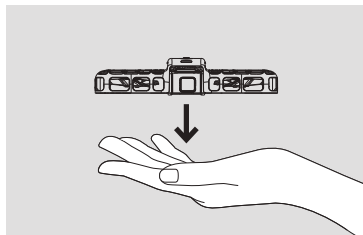

ステップ5 HOVERAir X1 Smartの着陸

- 飛行中のHOVERAir X1 Smartを手にとって、電源ボタンを短く押すか、あるいはカメラ機体を180度回転させると、プロペラが回転を停止します。

プロペラの回転が停止する。

- 機体から真下20cmのところ hands を広げると、機体が自動的に手のひらに降り、プロペラの回転が停止します。

■ 注意

プロペラフレームに指や他の物を入れないでください。