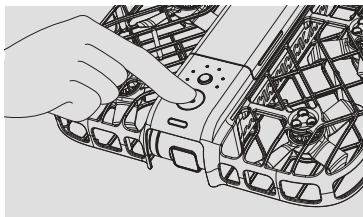

ステップ5 HOVERAir X1 Smartの着陸

- 飛行中のHOVERAir X1 Smartを手にとって、電源ボタンを短く押すか、あるいはカメラ機体を180度回転させると、プロペラが回転を停止します。

プロペラの回転が停止する。

- 機体から真下20cmのところ hands を広げると、機体が自動的に手のひらに降り、プロペラの回転が停止します。

■ 注意

プロペラフレームに指や他の物を入れないでください。