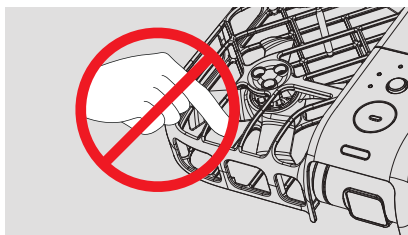

ステップ5 HOVERAir X1 Smartの着陸

- 飛行中のHOVERAir X1 Smartを手にとって、電源ボタンを短く押すか、あるいはカメラ機体を180度回転させると、プロペラが回転を停止します。

プロペラの回転が停止する。

- 機体から真下20cmのところ hands を広げると、機体が自動的に手のひらに降り、プロペラの回転が停止します。

■ 注意

プロペラフレームに指や他の物を入れないでください。